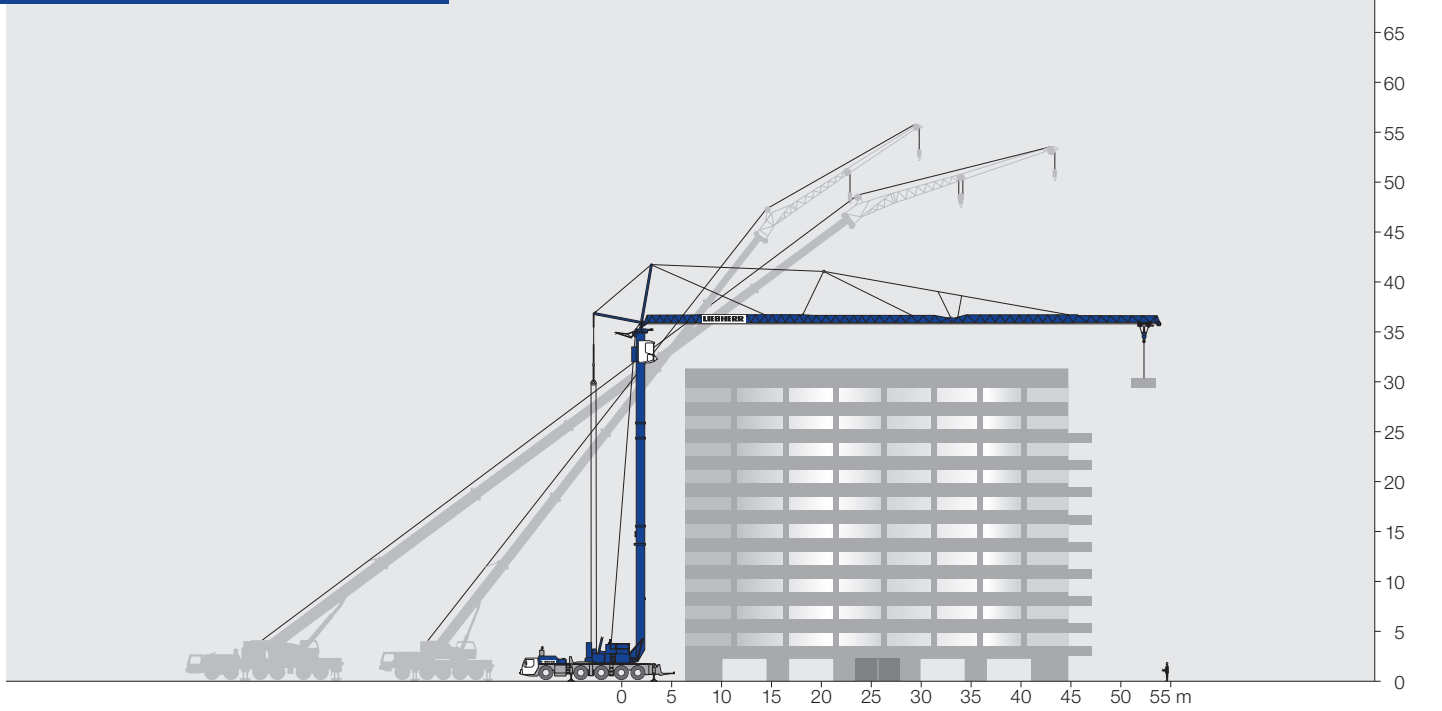

Mobile Krane im Vergleich

Sämtliche Angaben erfolgen ohne Gewähr. Änderungen vorbehalten.

MSG Krandienst GmbH

Internet: www.msg-kran.eu
E-Mail: info@msg-kran.eu

77694 Kehl
Robert-Koch-Straße 9
Tel. +49 7851 9117-0

77966 Kappel-Grafenhausen
Gewerbestraße 16
Tel. +49 7822 30055-0

79331 Teningen/Freiburg
Carl-Benz-Straße 5
Tel. +49 7663 9144-0

67100 Strasbourg (F)
31 rue de Bayonne
Tel. +33 388614037

MSG
KRANDIENST GmbH

Big Blue Power
aus Baden