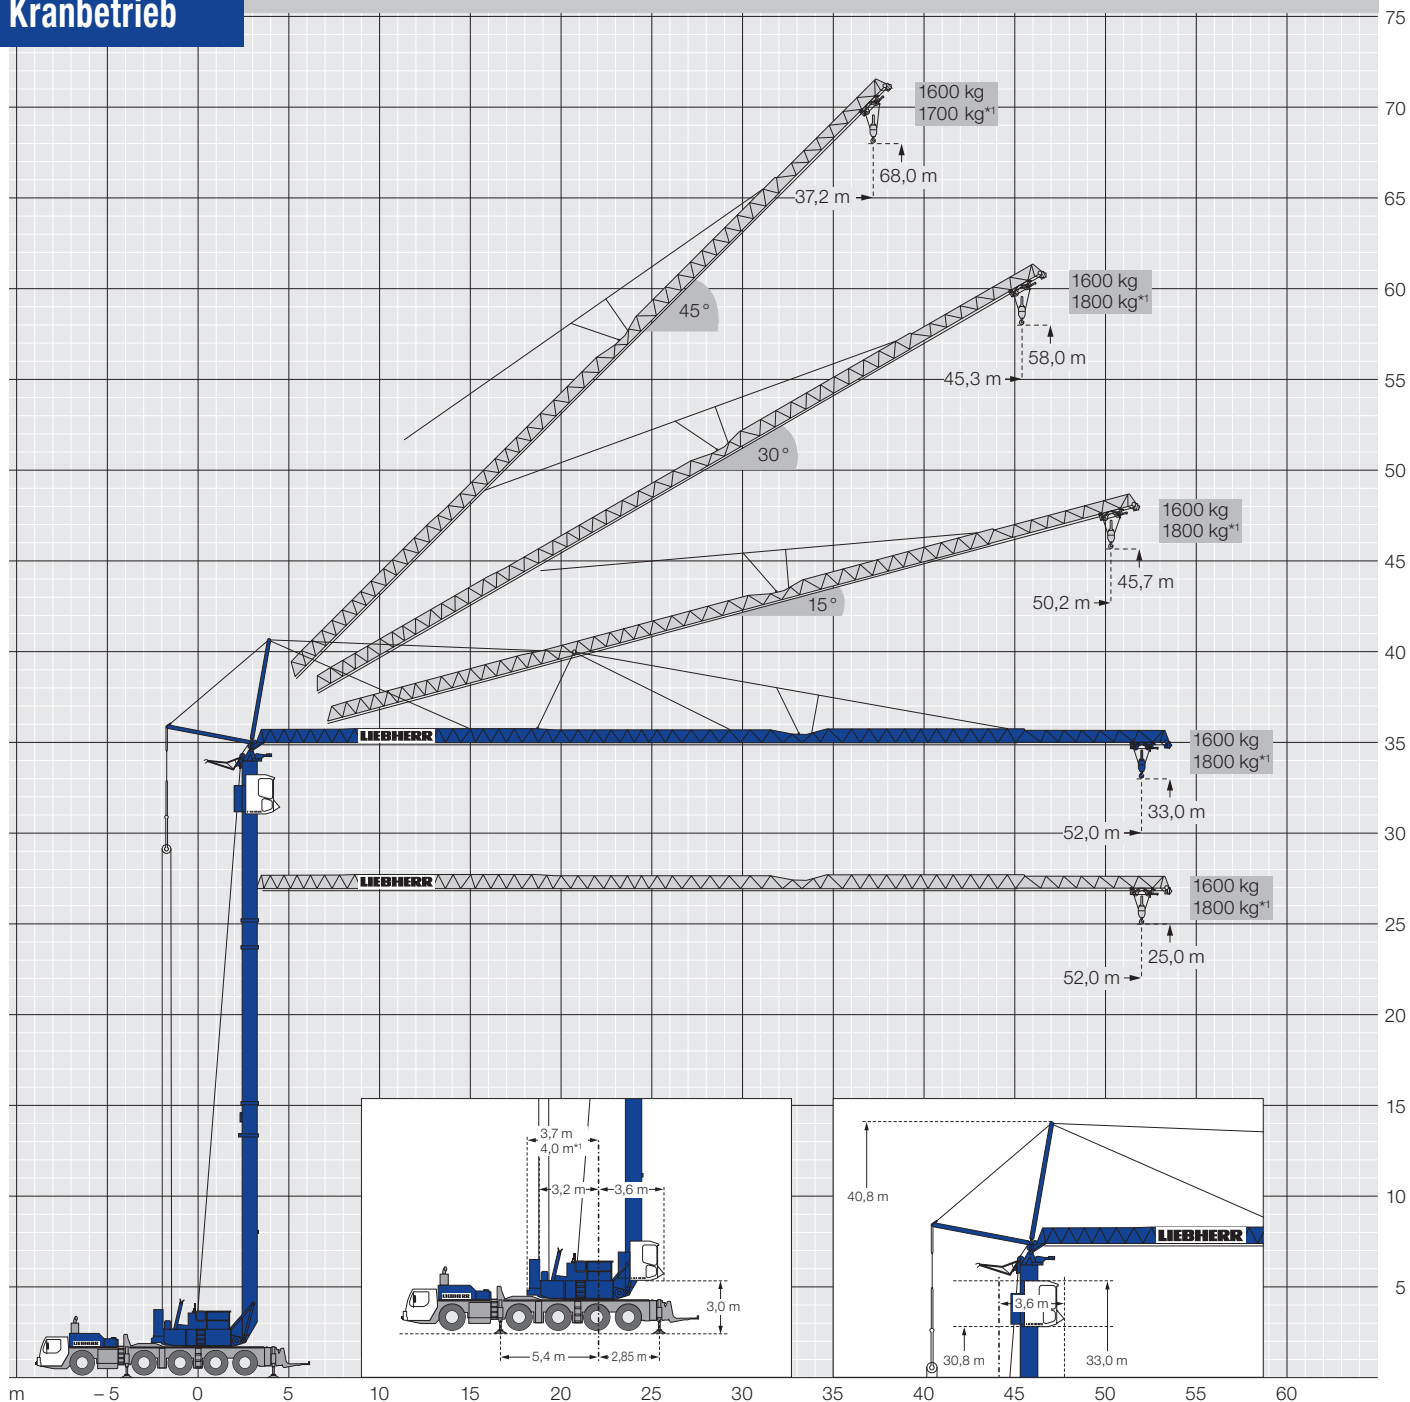

## Mobilbaukran MK 110

Schnell, leistungsstark und sicher

Reichweite, die trägt: bis zu 1,8 t bei 52,0 m

Vollautomatische Ein-Mann-Montage in 17 Minuten (aus dem abgestützten Stand)

Super-Steilstellung: 68,0 m Hakenhöhe bei 37,2 m Ausladung

Höhenverstellbare Liftkabine // Hohe Montagekurve

**LIEBHERR**

## MK 110 – mit Zusatzballast

austeleskopiert

= max. 6,5 Bft (14,0 m/sec)

= max. 8,0 Bft (20,0 m/sec)

				m																	
$\alpha^\circ$	m	m	kg	14,0	18,0	22,0	26,0	28,0	30,0	32,0	34,0	36,0	38,0	40,0	42,0	44,0	46,0	48,0	50,0	52,0	
0°	52,0		3,4 – 14,7	8000	8000	6360	5060	4170	3830	3530	3270	3040	2840	2660	2500	2350	2220	2100	1990	1890	1800
			3,4 – 14,7	8000	8000	6360	5060	4170	3830	3530	3270	3040	2840	2660	2500	2350	2220	2100	1990	1890	1800
15°	50,2		3,3 – 50,2	1700								1700									
			3,3 – 50,2	1700								1700									
30°	45,3		3,1 – 14,7	6000	6000	4920	4020	3370	3120	2890	2690	2510	2360	2210	2080	1970	1860	1800			
			3,1 – 14,7	6000	6000	4920	4020	3370	3120	2890	2690	2510	2360	2210	2080	1970	1860	1800			
45°	37,2		2,8 – 37,2	1700				1700													
			2,8 – 37,2	1700				1700													