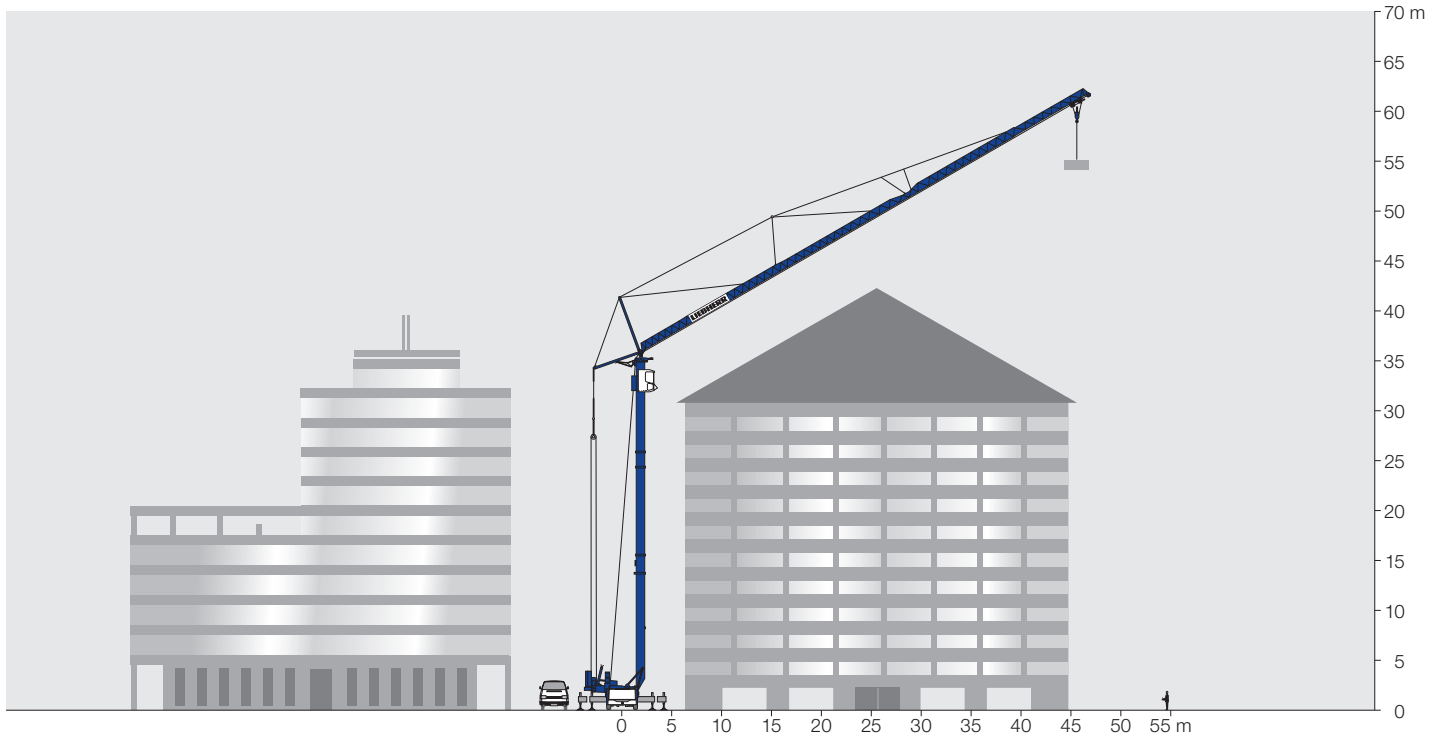

Mobile Krane im Vergleich

Sämtliche Angaben erfolgen ohne Gewähr. Änderungen vorbehalten.

MSG Krandienst GmbH

Internet: www.msg-kran.eu
E-Mail: info@msg-kran.eu

77694 Kehl
Robert-Koch-Straße 9
Tel. +49 7851 9117-0

77966 Kappel-Grafenhausen
Gewerbestraße 16
Tel. +49 7822 30055-0

79331 Teningen/Freiburg
Carl-Benz-Straße 5
Tel. +49 7663 9144-0

67100 Strasbourg (F)
31 rue de Bayonne
Tel. +33 388614037

MSG
KRANDIENST GmbH

Big Blue Power
aus Baden